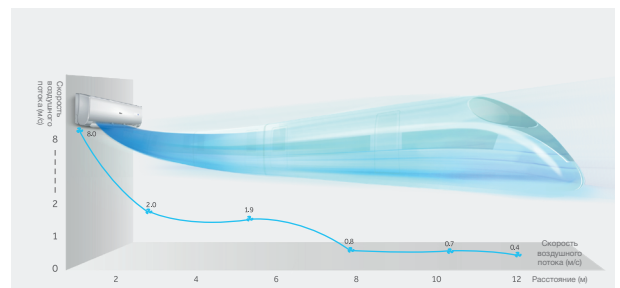

СУПЕРТИХАЯ РАБОТА

Уровень шума при работе кондиционера на сверхнизкой скорости составляет всего 24 дБ(А) (для моделей 07, 09, 12).

КОМФОРТНЫЙ СОН

Специальная программа контролирует температуру воздуха в помещении для создания наиболее благоприятных условий для сна.

СВЕРХДЛИННЫЙ ВОЗДУШНЫЙ ПОТОК

Внутренний блок оснащен высокоэффективным, мощным электродвигателем вентилятора, который обеспечивает подачу воздуха на расстояние до 12 м.

КОМПЛЕКТУЮЩИЕ И АКСЕССУАРЫ

Наружный блок