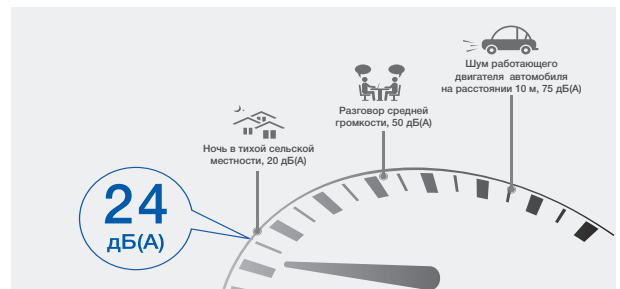

СУПЕРТИХАЯ РАБОТА

Уровень шума при работе кондиционера на сверхнизкой скорости составляет всего 24 дБ(А) (для моделей 07, 09, 12).